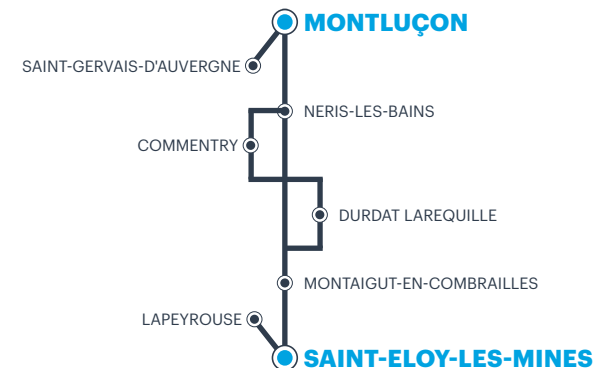

Les jours de circulation des services sont abrégés comme suit :
L : lundi* / **M** : mardi* / **Me** : mercredi* /
J : jeudi* / **V** : vendredi* / **S** : samedi* /
DF : dimanche et fêtes
* sauf jours de fête

Calendrier des vacances scolaires

Retour scolaire : jeudi 1er septembre

Toussaint : du samedi 22 octobre au lundi 7 novembre 2022

Noël : du samedi 17 décembre 2022 au mardi 3 janvier 2023

Printemps : du samedi 8 avril au lundi 24 avril 2023

Pont de l'ascension du 18 au 20 mai 2023

Été : samedi 8 juillet 2023

Tarifification

Ticket unité / **2€**

Titre "10 tickets unités" / **20€***

Abonnement hebdomadaire / **16€***

Abonnement mensuel / **40€***

*Carte OÛRA obligatoire.
Coût de la carte 5 €

Carte OÛRA!

La carte OÛRA est le support billettique du réseau Car Région Allier.

Elle est obligatoire pour tout achat d'abonnement et pour pouvoir bénéficier de la tarification sociale. Elle vous permet aussi de charger des tickets "10 voyages". La carte OÛRA est personnelle (durée de validité de 5 ans).

Vous pouvez l'obtenir :

- sur le site oura.com
- ou pour une demande de carte tarif réduit par correspondance (formulaire disponible sur le site auvergnerhonealpes.fr rubrique "transports").
- 1ère demande et renouvellement : 5€

En cas de vol ou de perte, votre carte peut être bloquée (duplicata : 8€).

Bon à savoir

Véhicule équipé PMR (Tous les arrêts ne sont pas accessibles aux véhicules PMR)
Ne prend pas en charge les objets volumineux

Ces horaires sont donnés à titre indicatif et sont susceptibles d'être modifiés.

Renseignements horaires
auvergnerhonealpes.fr

Renseignements techniques
transports03@auvergnerhonealpes.fr