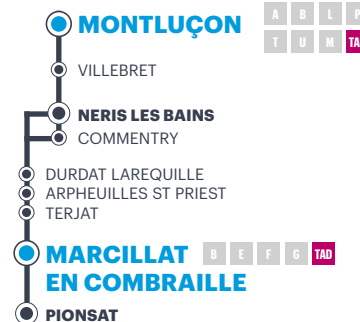

Les jours de circulation des services sont abrégés comme suit :
L : lundi* / **M** : mardi* / **Me** : mercredi* / **J** : jeudi* / **V** : vendredi* / **S** : samedi* / **DF** : dimanche et fêtes
* sauf jours de fête

Calendrier des vacances scolaires

Rentrée scolaire : jeudi 1er septembre
Toussaint : du samedi 22 octobre au lundi 7 novembre 2022
Noël : du samedi 17 décembre 2022 au mardi 3 janvier 2023
Hiver : du samedi 4 février au lundi 20 février 2023
Printemps : du samedi 8 avril au lundi 24 avril 2023
Pont de l'ascension du 18 au 20 mai 2023
Été : samedi 8 juillet 2023

Tarifification

Ticket unité / **2€**
Titre "10 tickets unités" / **20€***
Abonnement hebdomadaire / **16€***
Abonnement mensuel / **40€***

*Carte Oûra obligatoire.
Coût de la carte 5 €

Carte OÛRAI

La carte OÛRAI est le support billettique du réseau Car Région Allier. Elle est obligatoire pour tout achat d'abonnement et pour pouvoir bénéficier de la tarification sociale. Elle vous permet aussi de charger des tickets "10 voyages". La carte OÛRAI est personnelle (durée de validité de 5 ans). Vous pouvez l'obtenir :
• sur le site oura.com
• ou pour une demande de carte tarif réduit par correspondance (formulaire disponible sur le site auvergnherhonealpes.fr rubrique "transports").
• 1er demande et renouvellement : 5€

En cas de vol ou de perte, votre carte peut être bloquée (duplicata : 8€).

Bon à savoir

① Fonctionne uniquement en période de cure

② Réservation obligatoire au plus tard la veille avant 17h du lundi au vendredi et avant 12h le samedi. Appelez au 04 73 31 82 00

♿ Véhicule équipé PMR (Tous les arrêts ne sont pas accessibles aux véhicules PMR)

Ne prend pas en charge les objets volumineux

Ces horaires sont donnés à titre indicatif et sont susceptibles d'être modifiés.

Renseignements horaires
auvergnherhonealpes.fr

Renseignements techniques
transports03@auvergnherhonealpes.fr