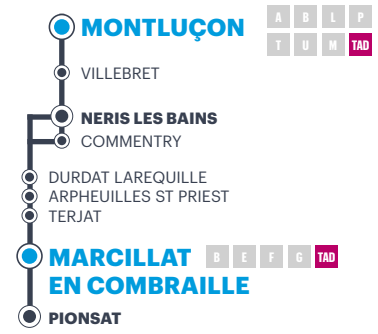

Calendrier des vacances scolaires
Toussaint : du Samedi 17/10/2020 au Dimanche 01/11/2020 inclus
Noël : du Samedi 19/12/2020 au Dimanche 03/01/2021 inclus
Hiver : du Samedi 06/02/2021 au Dimanche 21/02/2021 inclus
Printemps : du Samedi 10/04/2021 au Dimanche 25/04/2021 inclus
Été 2021 : du Mercredi 07/07/2021 au Mardi 31/08/2021 inclus

Tarifification
Ticket unité / **2€**
Titre "10 tickets unités" / **20€***
Abonnement hebdomadaire / **16€***
Abonnement mensuel / **40€***

*Carte Oûra obligatoire.
Coût de la carte 5 €

Carte OÛRAI
La carte OÛRAI est le support billettique du réseau Car Région Allier. Elle est obligatoire pour tout achat d'abonnement et pour pouvoir bénéficier de la tarification sociale. Elle vous permet aussi de charger des tickets "10 voyages". La carte OÛRAI est personnelle (durée de validité de 5 ans). Vous pouvez l'obtenir :
• sur le site oura.com
• ou pour une demande de carte tarif réduit par correspondance (formulaire disponible sur le site auvergnerrhonealpes.fr rubrique "transports").
• 1ère demande et renouvellement : 5€

En cas de vol ou de perte, votre carte peut être bloquée (duplicata : 8€).

Bon à savoir
La carte peut contenir des titres de transport de différents réseaux de la région Auvergne-Rhône-Alpes (TER ferrés, Citéa, Tout'en bus...).

1 Fonctionne uniquement en période de cure
2 Réservation obligatoire au plus tard la veille avant 17h du lundi au vendredi et avant 12h le samedi. Appelez au 04 73 31 82 00

3 Véhicule équipé PMR (Tous les arrêts ne sont pas accessibles aux véhicules PMR)
Ne prend pas en charge les objets volumineux

Ces horaires sont donnés à titre indicatif et sont susceptibles d'être modifiés.
Renseignements horaires
<https://www.auvergnerrhonealpes.fr/431-allier.htm>
Renseignements techniques
transports03@auvergnerrhonealpes.fr