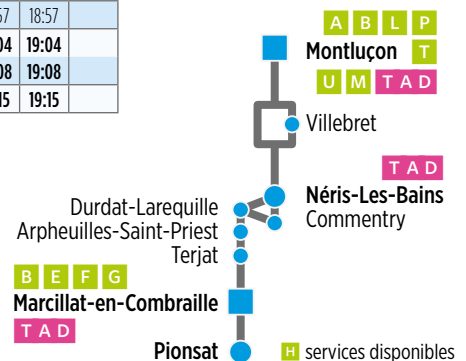

⌚ Réservez obligatoirement au plus tard la veille, avant 17 h du lundi au vendredi et avant 12 h le samedi. Appelez au :

0800 800 966 Service & appel gratuits

1 Fonctionne uniquement en période de cure